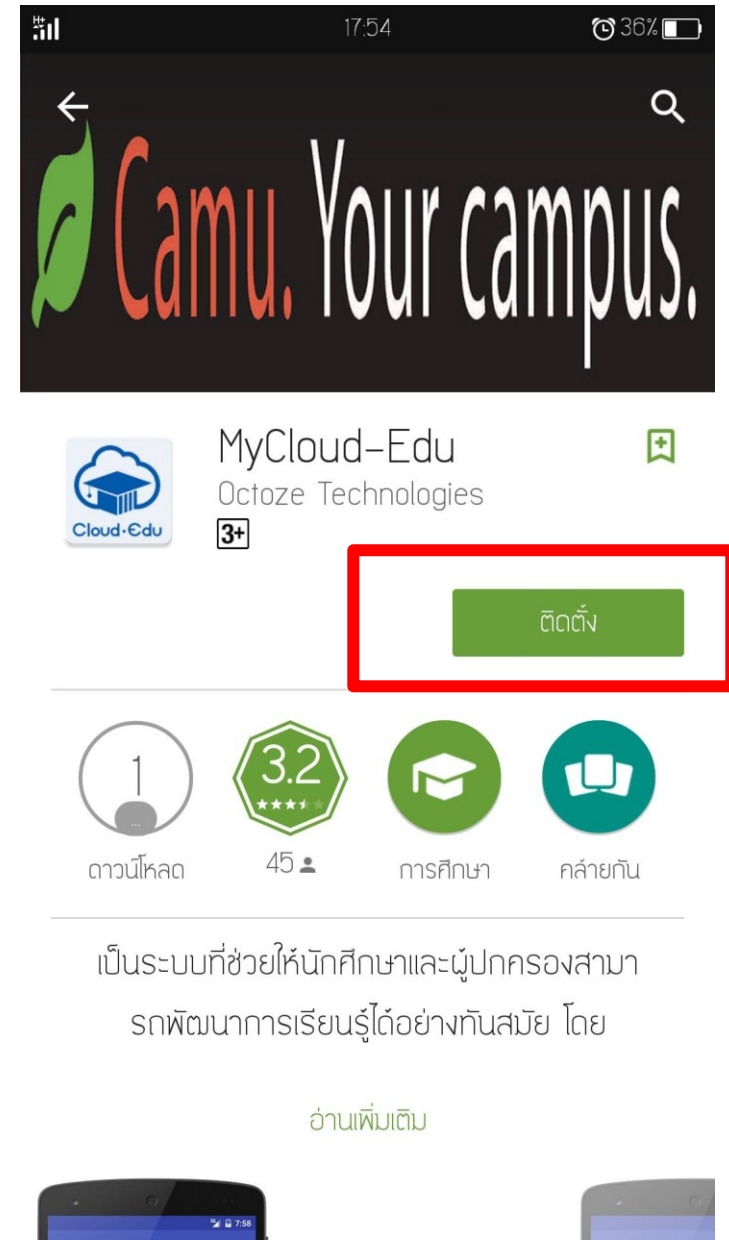

### Signup an Account

Register As\*

Parent **Student**

Type your Name

Type your E-mail

Cloud-Edu Pin

Password

Confirm Password

I accept Terms and Conditions

**Register**

**ขอได้จาก  
อาจารย์ประจำสาขา**

การใช้งานผ่านโทรศัพท์มือถือ

หรือแท็บเล็ต

ระบบ Android

# ค้นคำว่า mycloud-edu จาก Play Store