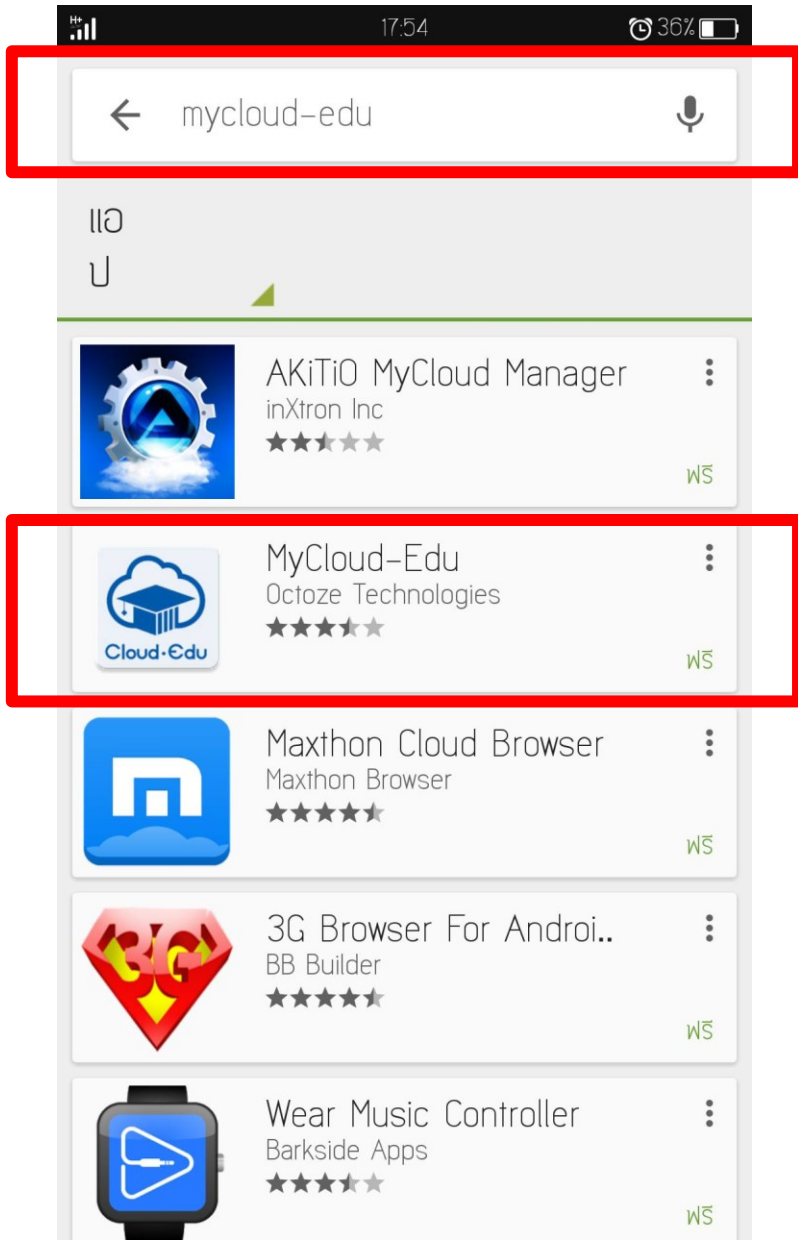

### Signup an Account

Register As\*

Parent **Student**

Type your Name

Type your E-mail

Cloud-Edu Pin

Password

Confirm Password

I accept Terms and Conditions

Register

**ขอได้จาก  
อาจารย์ประจำสาขา**

การใช้งานผ่านโทรศัพท์มือถือ

หรือแท็บเล็ต

ระบบ **Android**

# ค้นคำว่า mycloud-edu จาก Play Store