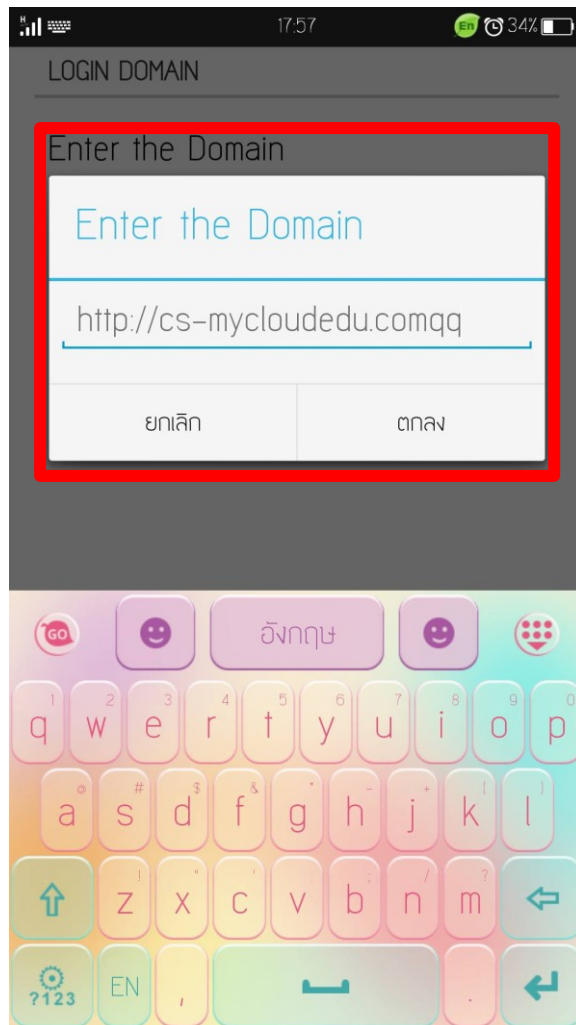

ตั้งค่า Domain

<http://cs-mycloudedu.com>

เข้าใช้งานตามปกติ