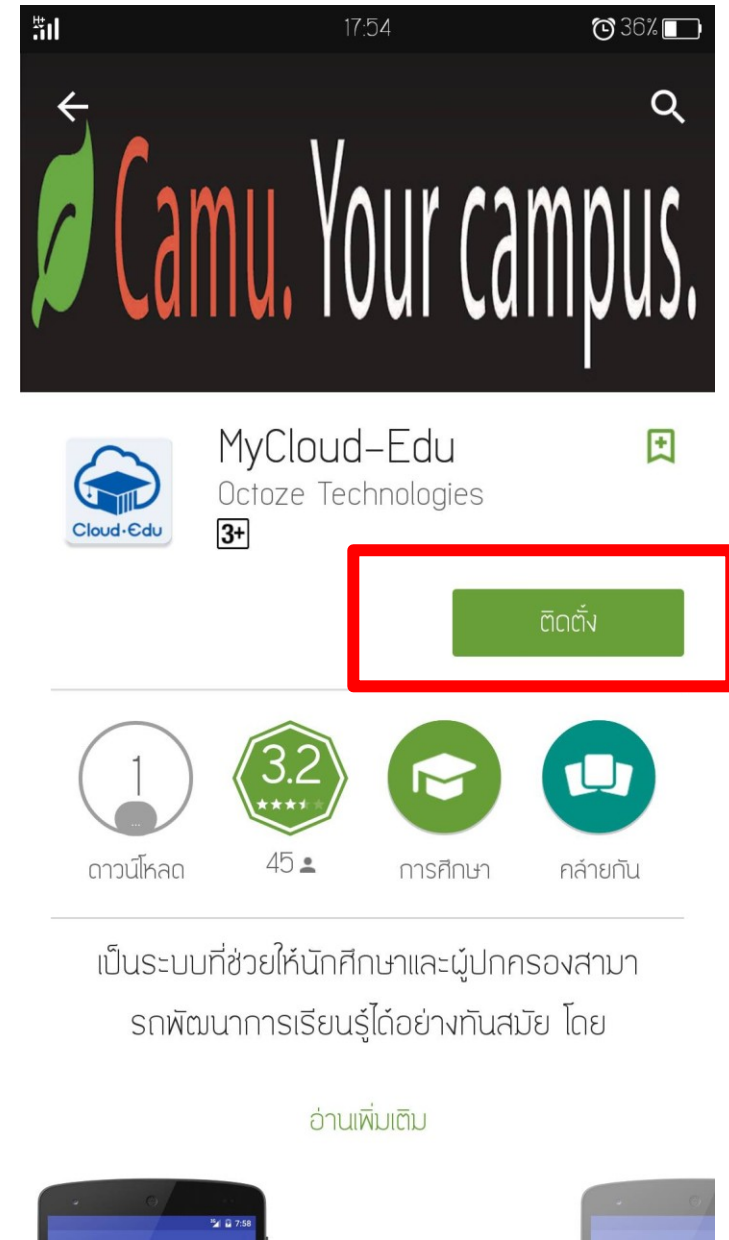

### Signup an Account

Register As\*

Parent **Student**

Type your Name

Type your E-mail

Cloud-Edu Pin

Password

Confirm Password

I accept Terms and Conditions

Register

**ขอได้จาก  
อาจารย์ประจำสาขา**

การใช้งานผ่านโทรศัพท์มือถือ

หรือแท็บเล็ต

ระบบ **Android**

# ค้นคำว่า mycloud-edu จาก Play Store