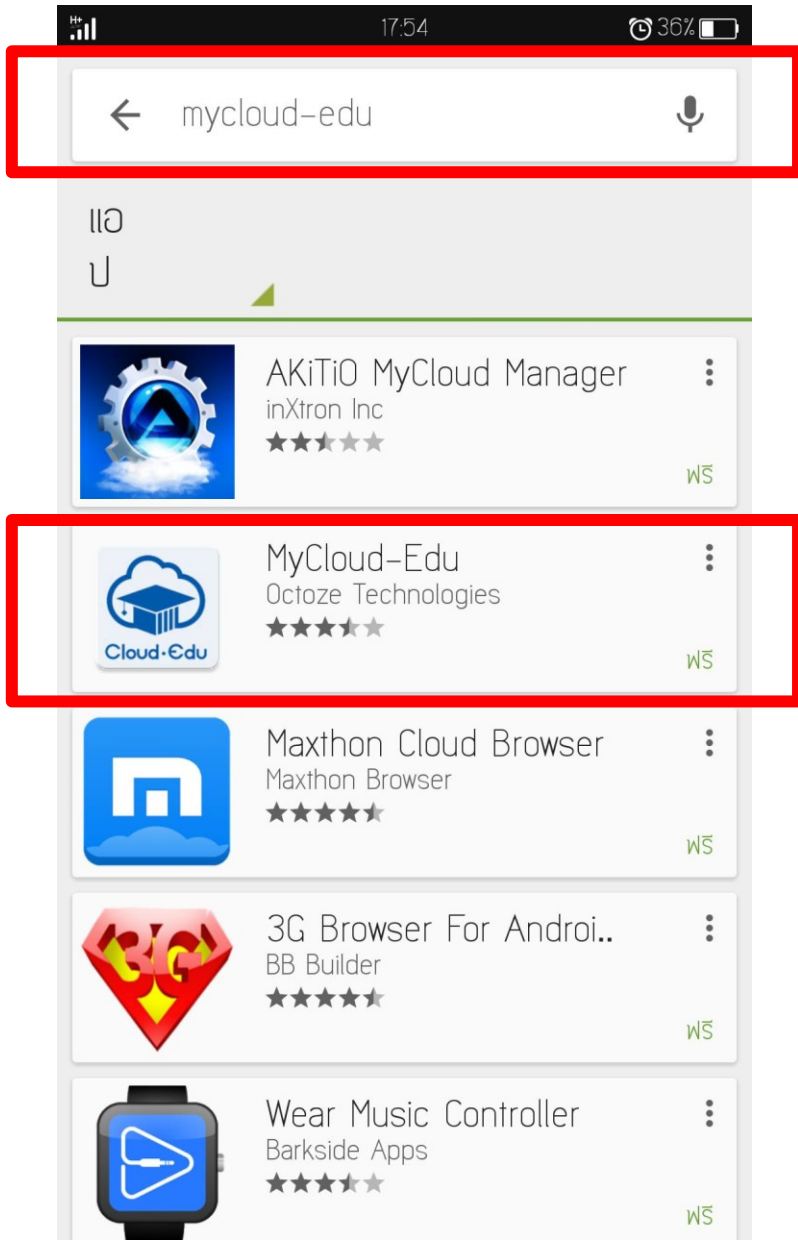

### Signup an Account

Register As\*

Parent **Student**

Type your Name

Type your E-mail

Cloud-Edu Pin

Password

Confirm Password

I accept Terms and Conditions

**Register**

**ขอได้จาก  
อาจารย์ประจำสาขา**

การใช้งานผ่านโทรศัพท์มือถือ

หรือแท็บเล็ต

ระบบ Android

# ค้นคำว่า mycloud-edu จาก Play Store